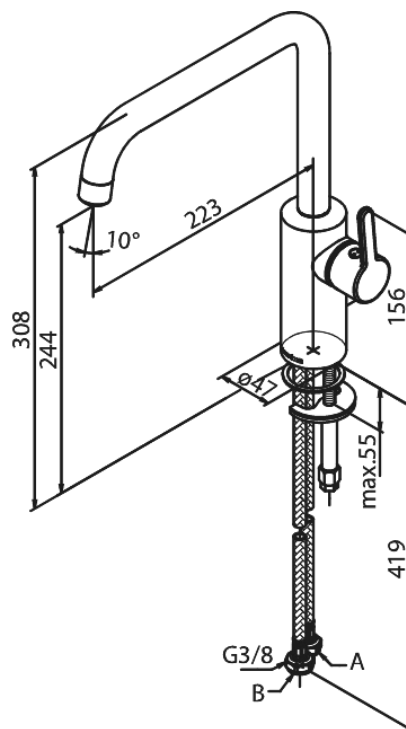

Silhouet

Køkkenarmatur

Artikel nr.: 740864600

Overflade: Steel PVD

Serie: Silhouet

VVS Nr.: 705760716

EAN Nr.: 5708516824763

Standard egenskaber:

1-grebs armatur
Svingtud med 120° svingbegrænsning
Keramisk kartusche
Vandforbrug max. 8 l/m (v/ 300kpa)
Trykgruppe >300 kPa

Unikke egenskaber

FM Mattsson Mora Group Danmark
Abildager 26 A, 2605 Brøndby
Østbirkvej 2, 5240 Odense NØ