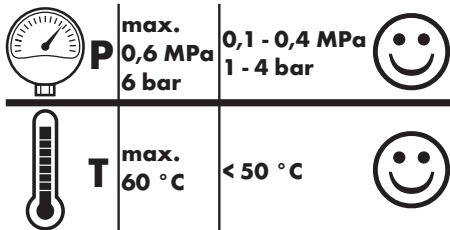

- **DE** Reinigungsempfehlung / Garantie / Kontakt
- **FR** Recommendation pour le nettoyage / Garanties / Contact
- **EN** Cleaning recommendation / Warranty / Contact
- **IT** Raccomandazione di pulizia / Garanzia / Contatto
- **ES** Recomendaciones para la limpieza / Garantía / Contacto
- **NL** Aanbevelingen inzake reiniging / Garantie / Contact
- **DK** Rensning, anbefaling / Garanti / Kontakt
- **PT** Recomendações de limpeza / Garantia / Contacto
- **PL** Zalecenie dotyczące pielęgnacji / Gwarancja / Kontakt
- **CS** Doporučení k čištění / Záruka / Kontakt
- **SK** Odporúčania pre čistenie / Záruka / Kontakt
- **ZH** 清洁指南 / 担保 / 接触
- **RU** Рекомендации по очистке / Гарантия / Контакты
- **HU** Tisztítási tanácsok / Garancia / érintkezés
- **FI** Puhdistussuositus / Takuu / Kosketus
- **SV** Rengöringsrekommendationer / Garanti / Contacto
- **LT** Valymo rekomendacijos / Garantija / Kontaktai
- **HR** Preporuke za čišćenje / Garancija / Kontakt
- **TR** Temizleme önerisi / Garanti / Temas
- **RO** Recomandări pentru curățare / Garanție / Contact
- **EL** Σύσταση καθαρισμού / Εγγύηση / επαφή
- **SL** Priporočilo za čiščenje / Garancija / Kontakt
- **ET** Puhastussuovitused / Garantii / Kontakt
- **LV** Tīrīšanas ieteikumi / Garantija / Kontakti
- **SR** Preporuke za čišćenje / Garancija / Kontakt
- **NO** Anbefaling for rengjøring / Garanti / Kontakt
- **BG** Препоръка за почистване / Гаранция / Контакт
- **SQ** Këshilla rreth pastrimit / Garancia / Kontakt
- **KO** 세정시 권장사항 / 품질보증 / 접촉
- **AR** توصيات التنظيف / الضمان (الولايات المتحدة الأمريكية) / اتصال

www.hansgrohe.com/cleaning-recommendation

www.hansgrohe.com/cleaning-recommendation

www.hansgrohe.com/cleaning-recommendation

www.hansgrohe.com/cleaning-recommendation

Service