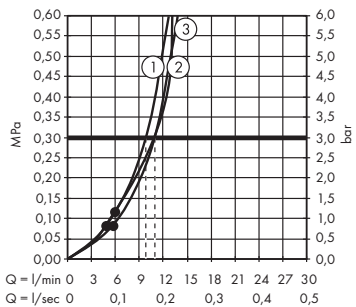

Raindance Select S
120 3jet P
 26014000

Raindance Select S
120 3jet P
 26014000

- DE** Reinigungsempfehlung / Garantie / Kontakt
- FR** Recommendation pour le nettoyage / Garanties / Contact
- EN** Cleaning recommendation / Warranty / Contact
- IT** Raccomandazione di pulizia / Garanzia / Contatto
- ES** Recomendaciones para la limpieza / Garantía / Contacto
- NL** Aanbevelingen inzake reiniging / Garantie / Contact
- DK** Rensning, anbefaling / Garanti / Kontakt
- PT** Recomendações de limpeza / Garantia / Contacto
- PL** Zalecenie dotyczące pielęgnacji / Gwarancja / Kontakt
- CS** Doporučení k čištění / Záruka / Kontakt
- SK** Odporúčania pre čistenie / Záruka / Kontakt
- ZH** 清洁指南 / 担保 / 接触
- RU** Рекомендации по очистке / Гарантия / Контакты
- HU** Tisztítási tanácsok / Garancia / érintkezés
- FI** Puhdistussuositus / Takuu / Kosketus
- SV** Rengöringsrekommendationer / Garanti / Contacto
- LT** Valymo rekomendacijos / Garantija / Kontaktai
- HR** Preporuke za čišćenje / Garancija / Kontakt
- TR** Temizleme önerisi / Garanti / Temas
- RO** Recomandări pentru curățare / Garanție / Contact
- EL** Σύσταση καθαρισμού / Εγγύηση / επαφή
- SL** Priporočilo za čiščenje / Garancija / Kontakt
- ET** Puhastussuovitused / Garantii / Kontakt
- LV** Tīrīšanas ieteikumi / Garantija / Kontakti
- SR** Preporuke za čišćenje / Garancija / Kontakt
- NO** Anbefaling for rengjøring / Garanti / Kontakt
- BG** Препоръка за почистване / Гаранция / Контакт
- SQ** Këshilla rreth pastrimit / Garancia / Kontakt
- KO** 세정시 권장사항 / 품질보증 / 접촉
- AR** توصيات التنظيف / الضمان (الولايات المتحدة الأمريكية) / اتصال