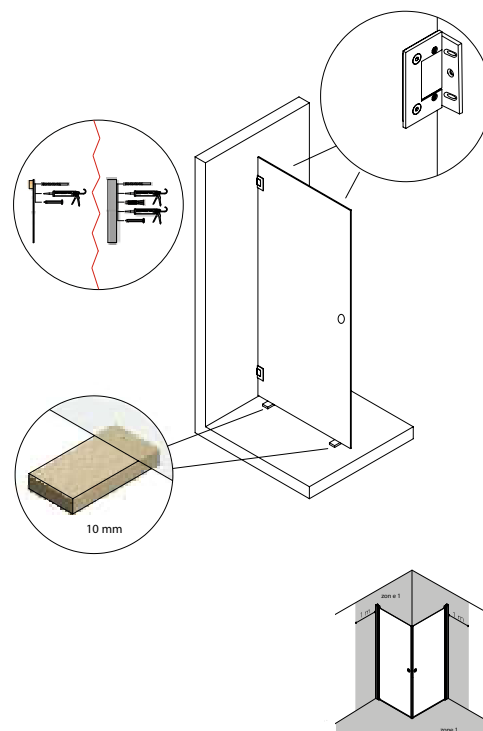

Strømberg Bad | LUCCA

- DK FDV-dokumentation
- NO FDV-dokumentasjon
- SE FDV-dokumentation
- FI FDV-dokumentointi
- GB FDV-documentation

Strømberg dusj | Omfatter; LUCCA serien

21 LØSNINGER

LUCCA

- Produsert i 8 mm sikkerhetsglass med EsayClean.
- Standardhøyde er 2000 mm til overkant på glas. (2035 mm stabiliseringsstang)
- Hengsler i krom.
- TRAC -skinner i polert eller pulverlakkert aluminium, og klemlist i plast.
- Øvrige beslag i pulverlakkert, eller legert rustfritt stål.
- Magnetlister (kun på enkelte modeller) i PVC-plast.
- Alle medfølgende skruer i rustfritt, syrefast stål.
- Foringer/pakninger i gummi eller plast.
- Håndtak i forkrommet messing.