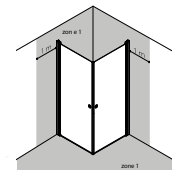

PRODUKTINFORMATION

Strømberg Bad AS
www.strombergbad.com
01.02.2022

Strømberg dusch | Omfatter; LUCCA serien

21 LÖSNINGAR

LUCCA

- Tillverkad i 8 mm säkerhetsglas med EsayClean.
- Standardhöjden är 2000 mm till toppen av glaset. (2035 mm stabilisatorstång)
- Gångjärn i krom.
- TRAC-skenor i polerad eller pulverlackerad aluminium och plastlist.
- Övriga beslag i pulverlackerat eller rostfritt stål.
- Magnetremсор (endast på vissa modeller) i PVC-plast.
- Alla medföljande skruvar i rostfritt, syrafast stål.
- Foder/packningar i gummi eller plast.
- Handtag i förkromad mässing.