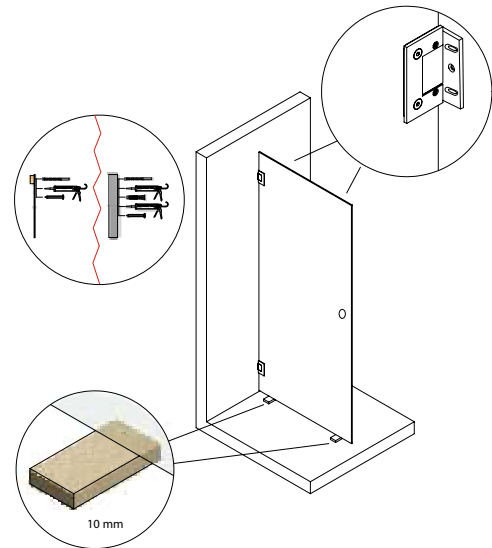

PRODUKTINFORMATION

Strømberg Bad AS
www.strombergbad.com
01.02.2022

Strømberg dusch | Omfatter; LUCCA serien

21 LÖSNINGAR

LUCCA

- Tillverkad i 8 mm säkerhetsglas med EsayClean.
- Standardhöjden är 2000 mm till toppen av glaset. (2035 mm stabilisatorstång)
- Gångjärn i krom.
- TRAC-skenor i polerad eller pulverlackerad aluminium och plastlist.
- Övriga beslag i pulverlackerat eller rostfritt stål.
- Magnetremсор (endast på vissa modeller) i PVC-plast.
- Alla medföljande skruvar i rostfritt, syrafast stål.
- Foder/packningar i gummi eller plast.
- Handtag i förkromad mässing.