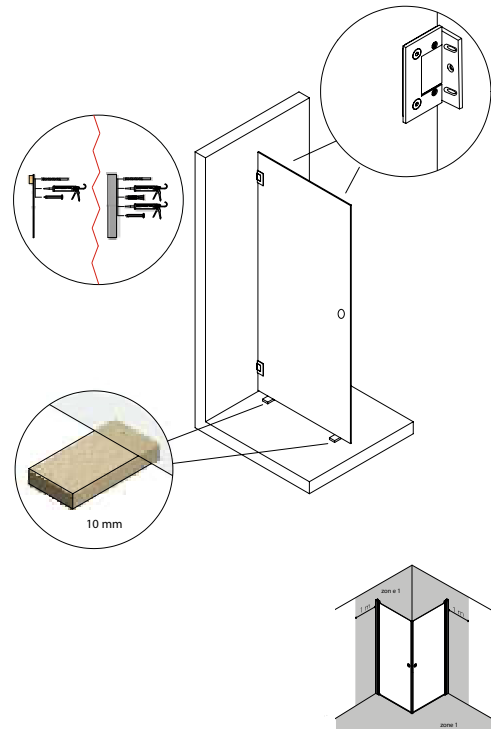

PRODUKTINFORMASION

Strømberg Bad AS
www.strombergbad.com
01.02.2022

Strømberg suihkuseinät | Sisältää; LUCCA

21 RATKAISUT

LUCCA

- Valmistettu 8 mm turvalasista EsayCleanilla.
- Vakiokorkeus on 2000 mm lasin yläosaan. (2035 mm:n tukitanko)
- Saranat kromia.
- TRAC-kiskot kiillotettua tai pulverimaalattua alumiinia ja nauha muovia.
- Muut varusteet jauhemaalattua tai ruostumatonta terästä.
- Magneettinauhat (vain joissakin malleissa) PVC-muovia.
- Kaikki mukana toimitetut ruuvit ruostumatonta, haponkestävää terästä.
- Vuoraukset/tiivisteet kumia tai muovia.
- Kahva kromattua messinkiä.