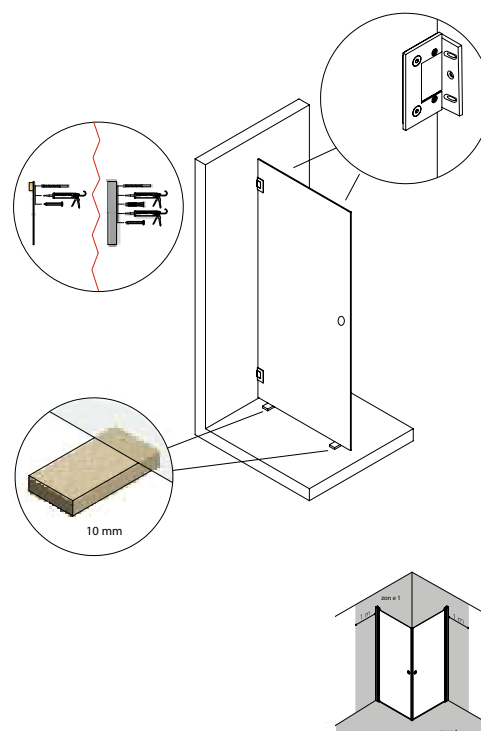

PRODUKTINFORMASJON

Strømberg Bad AS
www.strombergbad.com
01.02.2022

Strømberg bruseafskærmninger | Omfatter; LUCCA serien

21 LØSNINGER

LUCCA

- Produseret i 8 mm sikkerhedsglas med EsayClean.
- Standardhøjde er 2000 mm til overkant på glas. (2035 mm stabiliseringsstang)
- Hengsler i krom.
- TRAC -skinner i poleret eller pulverlakeret aluminium og liste i plast.
- Øvrige beslag i pulverlakeret eller rustfrit stål.
- Magnetlister (kun på enkelte modeller) i PVC-plast.
- Alle medfølgende skruer i rustfrit, syrefast stål.
- Foringer/pakninger i gummi eller plast.
- Håndtag i forkromet messing.