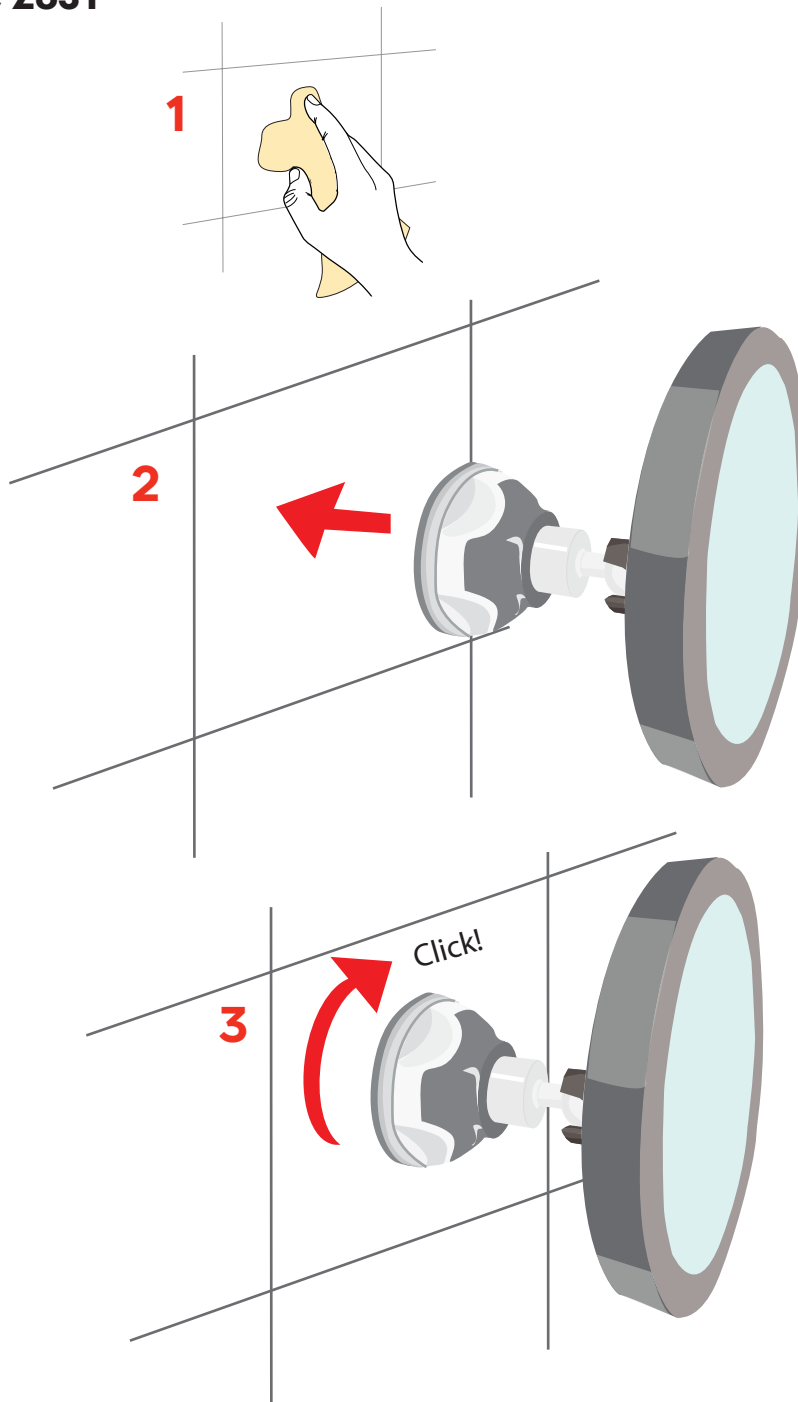

BESLAGSBODEN

FITTING INSTRUCTIONS

LED Mirror with suction cup

Z/ZB630, Z631

Please recycle the outer package as card board.
Vänligen sortera ytterförpackningen som kartong/well.
Venligst genbrug den ydre emballage som karton.
Venligst kildesortera den ytre forpackningen som kartong/well.
Kierrätä ulkopakkaus kartonkina.
Recyclen Sie die äußere Verpackung als Karton/Pappe.